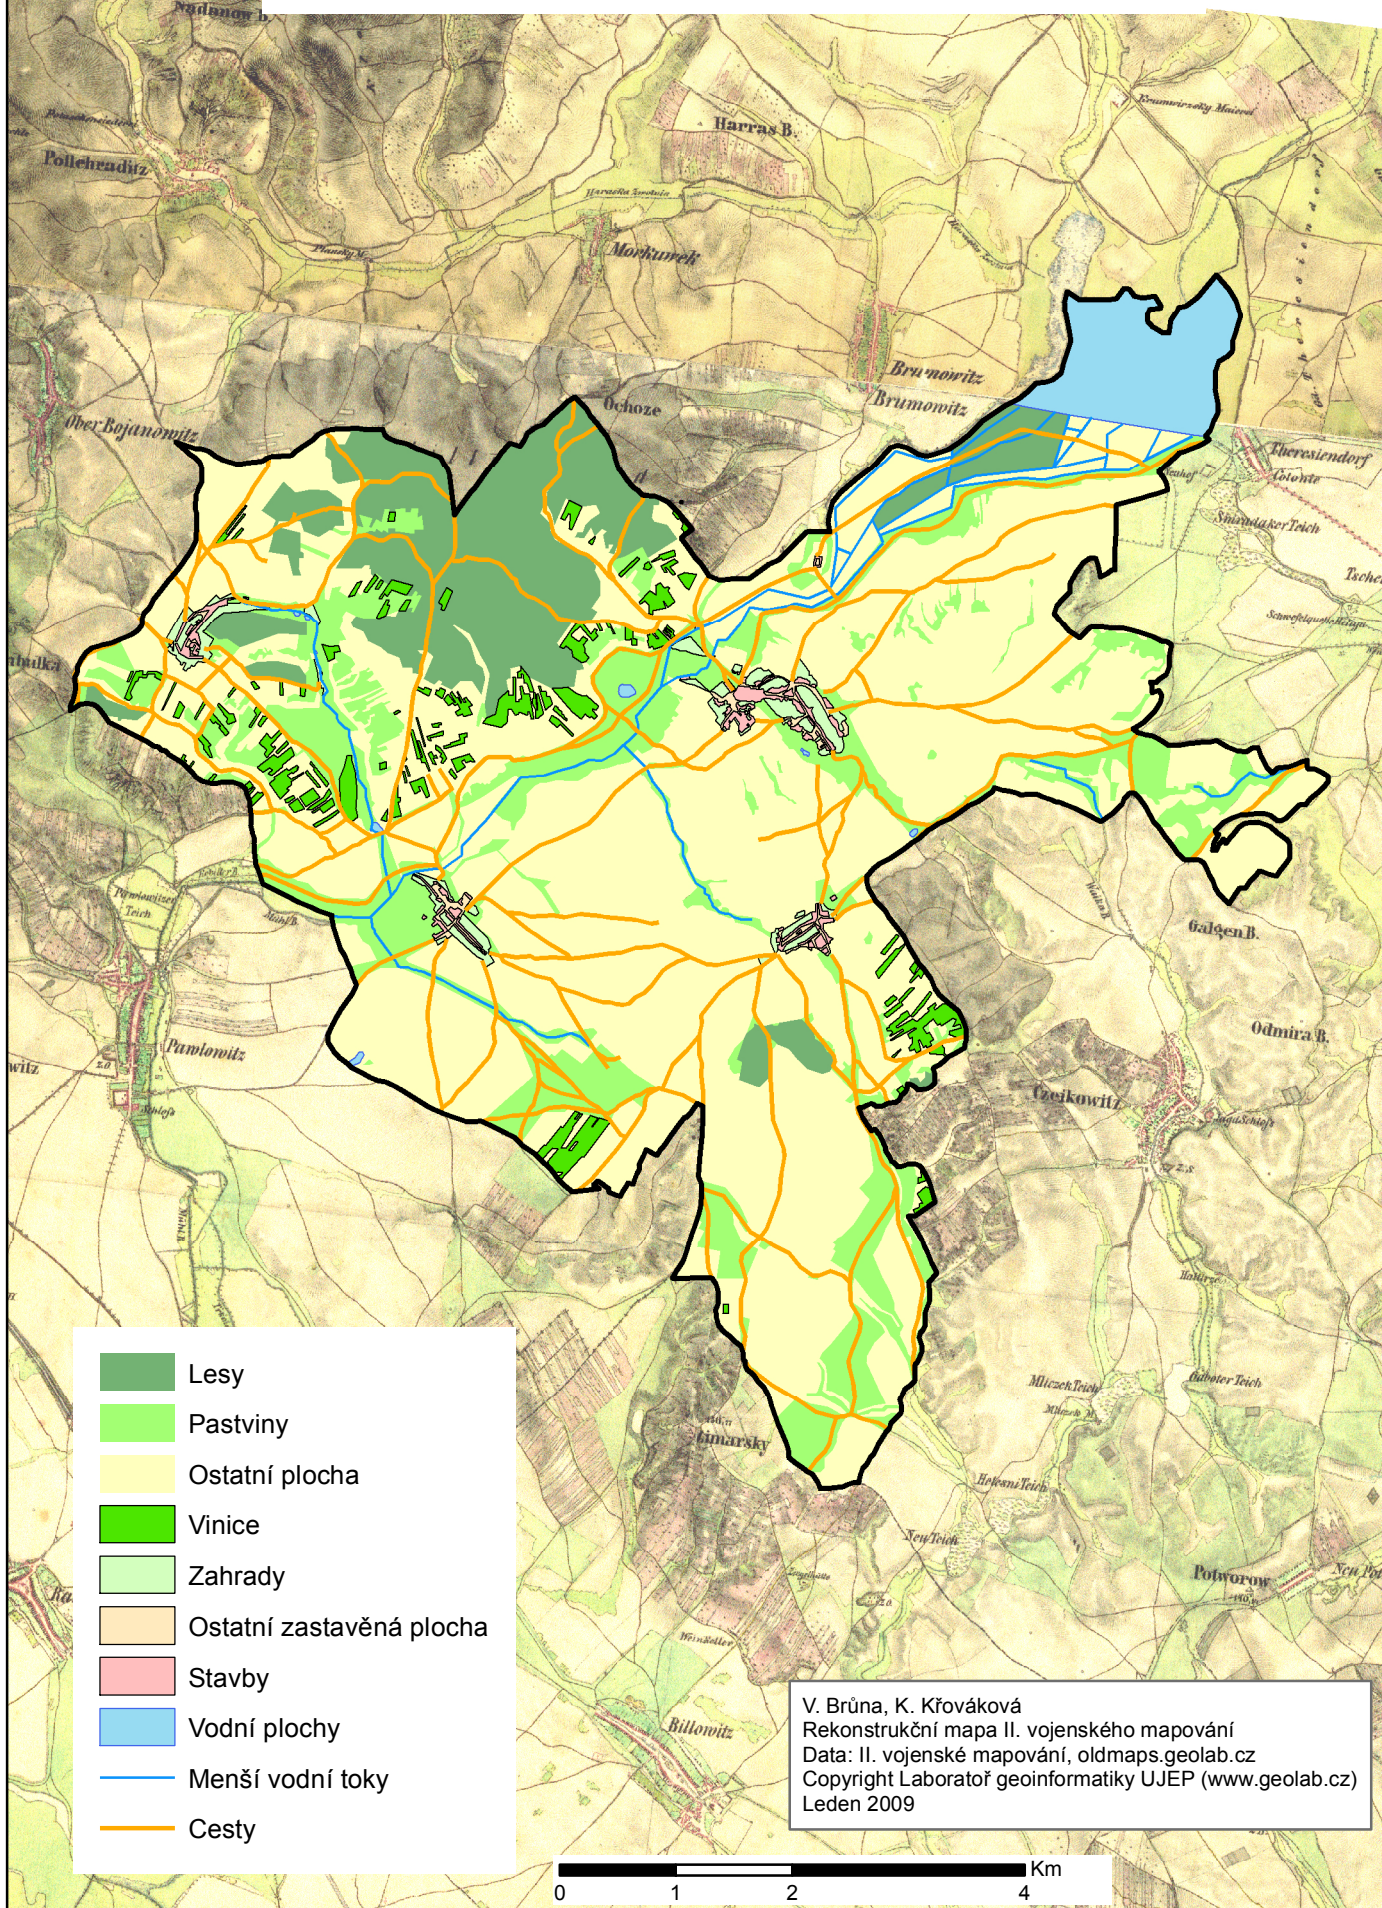

KOBYLÍ

interpretace mapy II. vojenského mapování

V. Brůna, K. Křováková
Rekonstrukční mapa II. vojenského mapování
Data: II. vojenské mapování, oldmaps.geolab.cz
Copyright Laboratoř geoinformatiky UJEP (www.geolab.cz)
Leden 2009